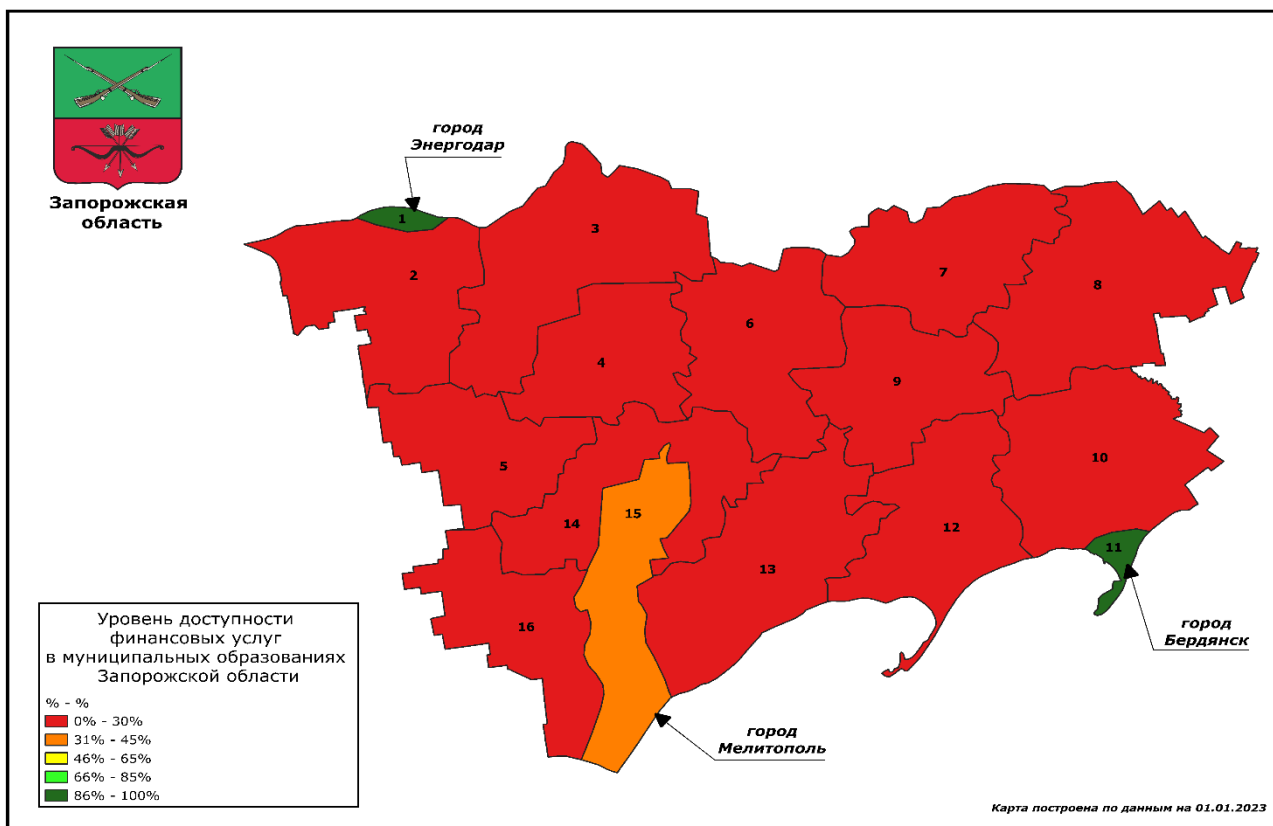

Уровень доступности муниципальных образований Запорожской области на 01.01.2023

Порядковый номер	Район/муниципальное образование	Коэффициент доступности
1	город Энергодар	100,00
2	Каменско-Днепровский район	23,04
3	Васильевский район	9,87
4	Михайловский район	10,31
5	Веселовский район	20,69
6	Токмакский район	16,64
7	Пологовский район	5,92
8	Куйбышевский район	15,51
9	Черниговский район	15,49
10	Бердянский район	12,13
11	город Бердянск	100,00
12	Приморский район	23,87
13	Приазовский район	16,25
14	Мелитопольский район	14,22
15	город Мелитополь	30,81
16	Акимовский район	14,06
Итог		26,80

Уровень доступности муниципальных образований Запорожской области на 01.01.2024

Порядковый номер	Район/муниципальное образование	Коэффициент доступности
1	город Энергодар	100,00
2	Каменско-Днепровский район	54,00
3	Васильевский район	36,97
4	Михайловский район	30,71
5	Веселовский район	42,48
6	Токмакский район	31,79
7	Пологовский район	25,00
8	Куйбышевский район	28,40
9	Черниговский район	34,71
10	Бердянский район	51,00
11	город Бердянск	100,00
12	Приморский район	55,58
13	Приазовский район	40,83
14	Мелитопольский район	51,33
15	город Мелитополь	61,19
16	Акимовский район	50,34
Итого		49,65