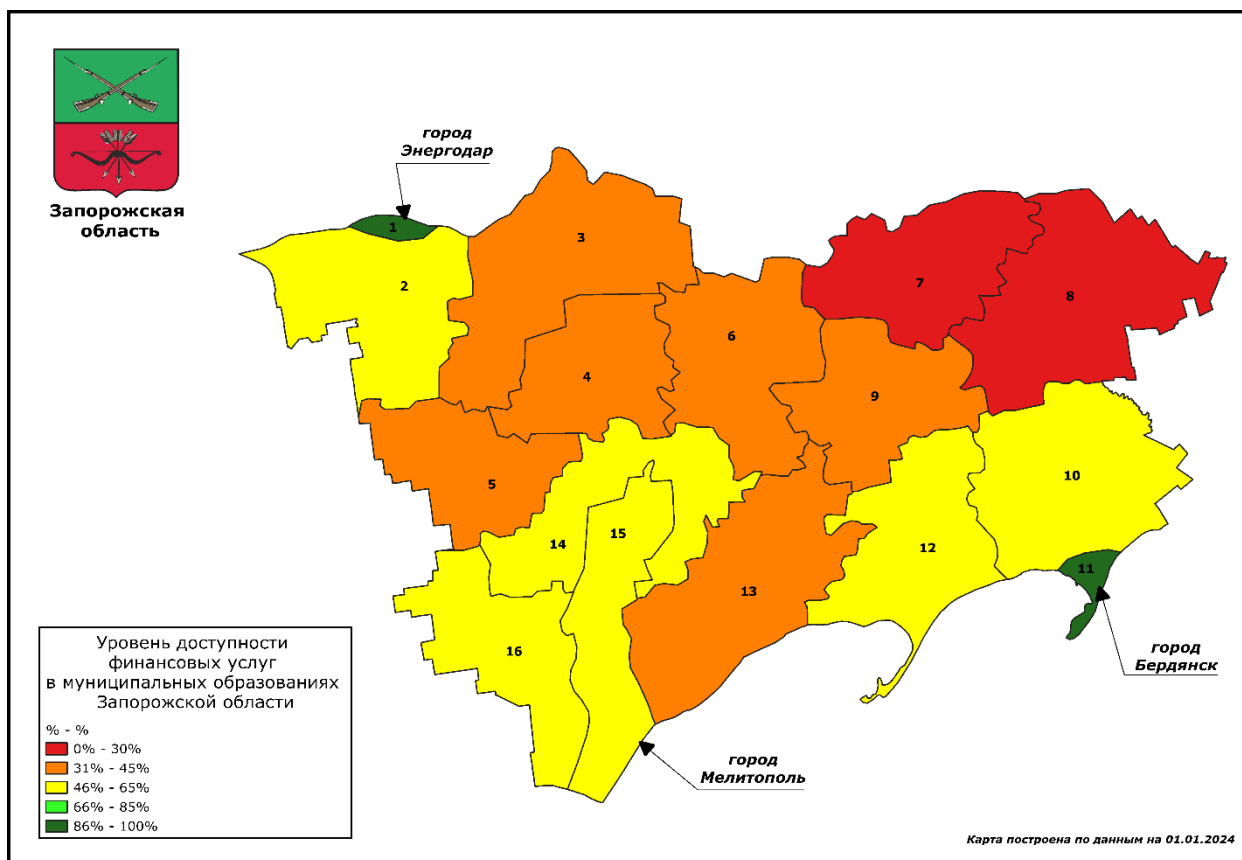

Уровень доступности муниципальных образований Запорожской области на 01.01.2023

Порядковый номер	Район/муниципальное образование	Коэффициент доступности
1	город Энергодар	100,00
2	Каменско-Днепровский район	23,04
3	Васильевский район	9,87
4	Михайловский район	10,31
5	Веселовский район	20,69
6	Токмакский район	16,64
7	Пологовский район	5,92
8	Куйбышевский район	15,51
9	Черниговский район	15,49
10	Бердянский район	12,13
11	город Бердянск	100,00
12	Приморский район	23,87
13	Приазовский район	16,25
14	Мелитопольский район	14,22
15	город Мелитополь	30,81
16	Акимовский район	14,06
Итог		26,80

Уровень доступности муниципальных образований Запорожской области на 01.01.2024

Порядковый номер	Район/муниципальное образование	Коэффициент доступности
1	город Энергодар	100,00
2	Каменско-Днепровский район	54,00
3	Васильевский район	36,97
4	Михайловский район	30,71
5	Веселовский район	42,48
6	Токмакский район	31,79
7	Пологовский район	25,00
8	Куйбышевский район	28,40
9	Черниговский район	34,71
10	Бердянский район	51,00
11	город Бердянск	100,00
12	Приморский район	55,58
13	Приазовский район	40,83
14	Мелитопольский район	51,33
15	город Мелитополь	61,19
16	Акимовский район	50,34
Итого		49,65